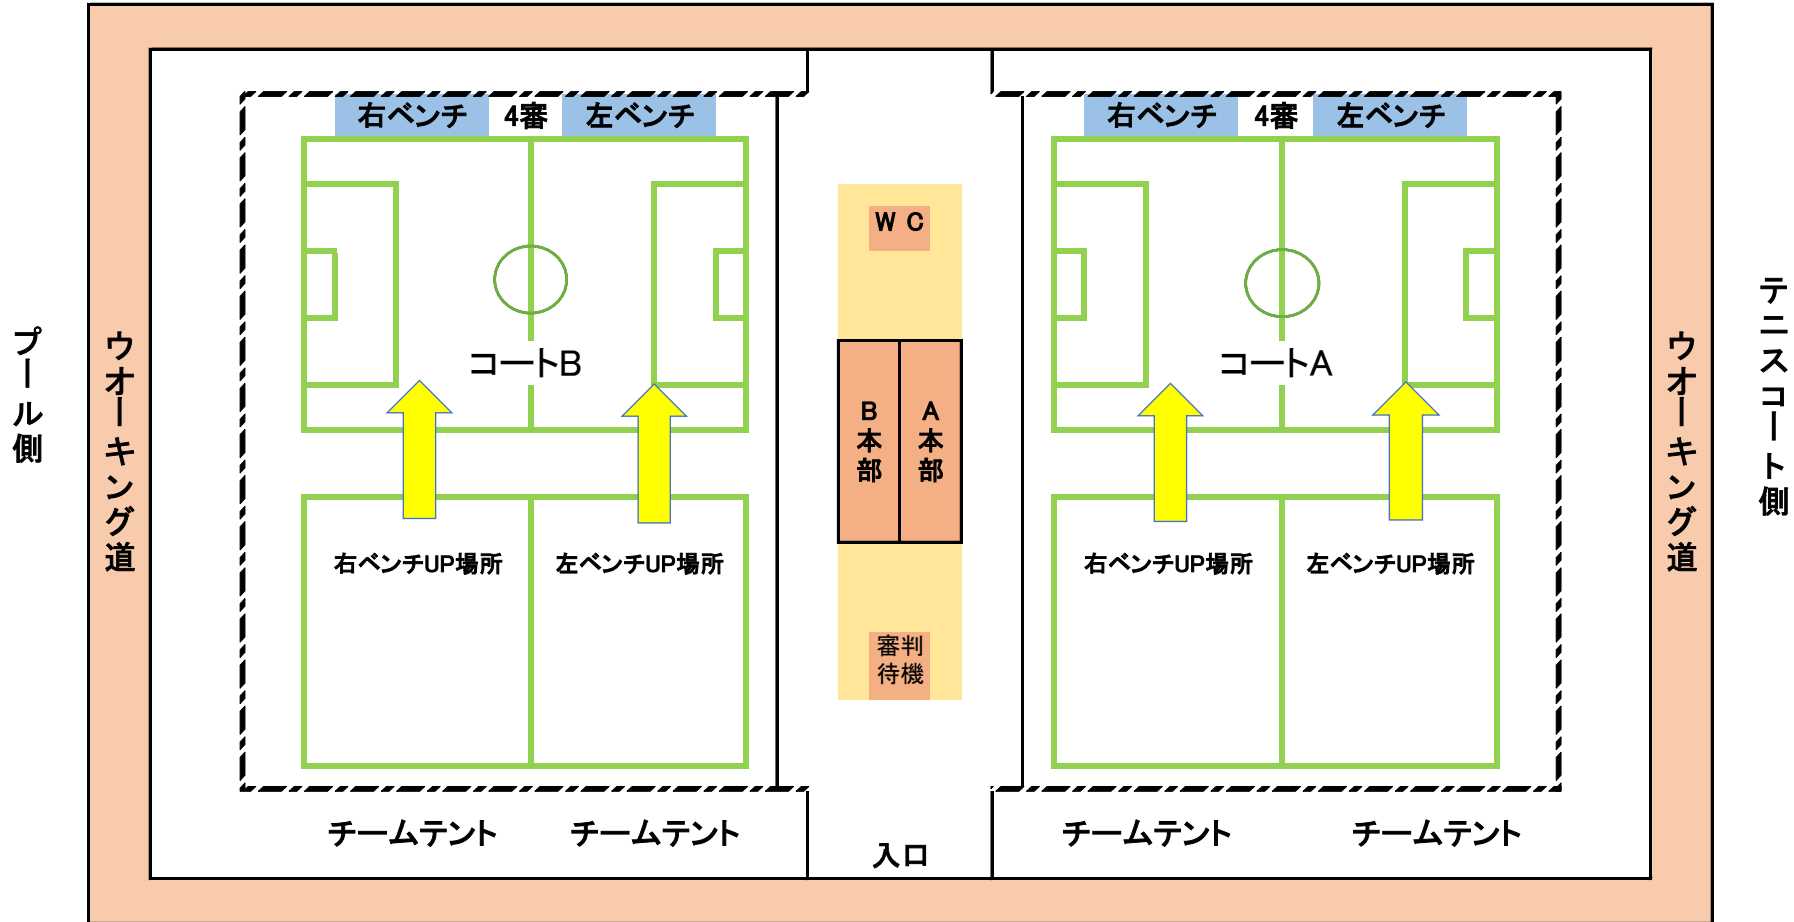

JA共済カップ0FA第35回沖縄県U-11サッカー大会
沖縄県総合運動公園蹴球場
会場配置図

比屋根口 駐車場側

陸上競技場・補助競技場

中央口、北口

この先、選手・関係者以外立入禁止